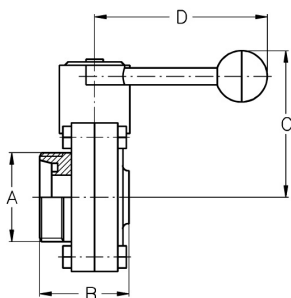

**Butterfly valves / Food technique, Chemical technique**
**Art.No**
**EUR**
**Art.No**
**EUR**
**Butterfly valve GG**

DN	A	B	C	D		AISI304-VMQ	AISI316L-VMQ
10	Rd 28x1/8"	78	79	105		440330	Enquiry 440430
15	Rd 34x1/8"	78	79	105		440331	Enquiry 440431
20	Rd 44x1/6"	78	79	105		440332	Enquiry 440432
25	Rd 52x1/6"	64	89	107		440333	165,70 440433
32	Rd 58x1/6"	64	91	107		440334	171,40 440434
40	Rd 65x1/6"	72	94	137		440335	176,60 440435
50	Rd 78x1/6"	72	100	137		440336	190,80 440436
65	Rd 95x1/6"	76	109	137		440337	227,40 440437
3"	Rd 104x1/6"	90	124	165		440307	326,40 440407
80	Rd 110x1/4"	100	124	167		440338	326,50 440438
100	Rd 130x1/4"	104	135	167		440339	401,60 440439
125	Rd 160x1/4"	112	162	248		440341	Enquiry 440441
150	Rd 190x1/4"	124	177	248		440342	Enquiry 440442

**Actuators, gaskets etc. see chapter valves D1.2. DN10 - DN20 only with plastic handle.**
**Butterfly valve GK**

DN	A	B	C	D		AISI304-VMQ	AISI316L-VMQ
25	Rd 52x1/6"	74	89	107		440533	190,80 440633
32	Rd 58x1/6"	78	91	107		440534	204,20 440634
40	Rd 65x1/6"	87	94	137		440535	206,50 440635
50	Rd 78x1/6"	89	100	137		440536	224,30 440636
65	Rd 95x1/6"	95	109	137		440537	282,60 440637
3"	Rd 104x1/6"	107	124	165		440507	394,50 440607
80	Rd 110x1/4"	117	124	167		440538	395,90 440638
100	Rd 130x1/4"	128	135	167		440539	501,20 440639
125	Rd 160x1/4"	146	162	248		440541	Enquiry 440641
150	Rd 190x1/4"	161	177	248		440542	Enquiry 440642

**Actuators, gaskets etc. see chapter valves D1.2.**
**Butterfly valve GS**

DN	A	B	C	D		AISI304-VMQ	AISI316L-VMQ
25	Rd 52x1/6"	52	89	107		440733	160,10 440833
32	Rd 58x1/6"	53	91	107		440734	164,80 440834
40	Rd 65x1/6"	61	94	137		440735	167,50 440835
50	Rd 78x1/6"	61	100	137		440736	181,20 440836
65	Rd 95x1/6"	63	109	137		440737	224,30 440837
80	Rd 110x1/4"	80	124	167		440738	324,80 440838
100	Rd 130x1/4"	84	135	167		440739	388,90 440839
125	Rd 160x1/4"	112	162	248		440741	Enquiry 440841
150	Rd 190x1/4"	124	177	248		440742	Enquiry 440842