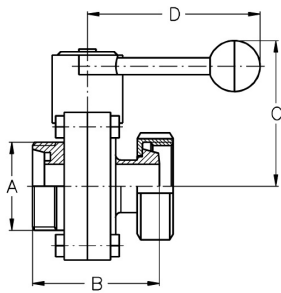

**Butterfly valves / Food technique, Chemical technique**
**Art.No**
**EUR**
**Art.No**
**EUR**
**Butterfly valve GG**

DN	A	B	C	D		AISI304-VMQ	AISI316L-VMQ
10	Rd 28x1/8"	78	79	105		440330	Enquiry 440430
15	Rd 34x1/8"	78	79	105		440331	Enquiry 440431
20	Rd 44x1/6"	78	79	105		440332	Enquiry 440432
25	Rd 52x1/6"	64	89	107		440333	165,70 440433
32	Rd 58x1/6"	64	91	107		440334	171,40 440434
40	Rd 65x1/6"	72	94	137		440335	176,60 440435
50	Rd 78x1/6"	72	100	137		440336	190,80 440436
65	Rd 95x1/6"	76	109	137		440337	227,40 440437
3"	Rd 104x1/6"	90	124	165		440307	326,40 440407
80	Rd 110x1/4"	100	124	167		440338	326,50 440438
100	Rd 130x1/4"	104	135	167		440339	401,60 440439
125	Rd 160x1/4"	112	162	248		440341	Enquiry 440441
150	Rd 190x1/4"	124	177	248		440342	Enquiry 440442

**Actuators, gaskets etc. see chapter valves D1.2. DN10 - DN20 only with plastic handle.**
**Butterfly valve GK**

DN	A	B	C	D		AISI304-VMQ	AISI316L-VMQ
25	Rd 52x1/6"	74	89	107		440533	190,80 440633
32	Rd 58x1/6"	78	91	107		440534	204,20 440634
40	Rd 65x1/6"	87	94	137		440535	206,50 440635
50	Rd 78x1/6"	89	100	137		440536	224,30 440636
65	Rd 95x1/6"	95	109	137		440537	282,60 440637
3"	Rd 104x1/6"	107	124	165		440507	394,50 440607
80	Rd 110x1/4"	117	124	167		440538	395,90 440638
100	Rd 130x1/4"	128	135	167		440539	501,20 440639
125	Rd 160x1/4"	146	162	248		440541	Enquiry 440641
150	Rd 190x1/4"	161	177	248		440542	Enquiry 440642

**Actuators, gaskets etc. see chapter valves D1.2.**
**Butterfly valve GS**

DN	A	B	C	D		AISI304-VMQ	AISI316L-VMQ
25	Rd 52x1/6"	52	89	107		440733	160,10 440833
32	Rd 58x1/6"	53	91	107		440734	164,80 440834
40	Rd 65x1/6"	61	94	137		440735	167,50 440835
50	Rd 78x1/6"	61	100	137		440736	181,20 440836
65	Rd 95x1/6"	63	109	137		440737	224,30 440837
80	Rd 110x1/4"	80	124	167		440738	324,80 440838
100	Rd 130x1/4"	84	135	167		440739	388,90 440839
125	Rd 160x1/4"	112	162	248		440741	Enquiry 440841
150	Rd 190x1/4"	124	177	248		440742	Enquiry 440842