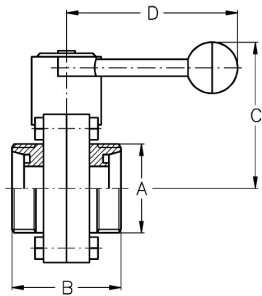

**Butterfly valves / Food technique, Chemical technique**
**Art.No**
**EUR**
**Art.No**
**EUR**
**Butterfly valve GG**

DN	A	B	C	D		AISI304-VMQ	AISI316L-VMQ
10	Rd 28x1/8"	78	79	105		440330	Enquiry 440430
15	Rd 34x1/8"	78	79	105		440331	Enquiry 440431
20	Rd 44x1/6"	78	79	105		440332	Enquiry 440432
25	Rd 52x1/6"	64	89	107		440333	165,70 440433
32	Rd 58x1/6"	64	91	107		440334	171,40 440434
40	Rd 65x1/6"	72	94	137		440335	176,60 440435
50	Rd 78x1/6"	72	100	137		440336	190,80 440436
65	Rd 95x1/6"	76	109	137		440337	227,40 440437
3"	Rd 104x1/6"	90	124	165		440307	326,40 440407
80	Rd 110x1/4"	100	124	167		440338	326,50 440438
100	Rd 130x1/4"	104	135	167		440339	401,60 440439
125	Rd 160x1/4"	112	162	248		440341	Enquiry 440441
150	Rd 190x1/4"	124	177	248		440342	Enquiry 440442

**Actuators, gaskets etc. see chapter valves D1.2. DN10 - DN20 only with plastic handle.**
**Butterfly valve GK**

DN	A	B	C	D		AISI304-VMQ	AISI316L-VMQ
25	Rd 52x1/6"	74	89	107		440533	190,80 440633
32	Rd 58x1/6"	78	91	107		440534	204,20 440634
40	Rd 65x1/6"	87	94	137		440535	206,50 440635
50	Rd 78x1/6"	89	100	137		440536	224,30 440636
65	Rd 95x1/6"	95	109	137		440537	282,60 440637
3"	Rd 104x1/6"	107	124	165		440507	394,50 440607
80	Rd 110x1/4"	117	124	167		440538	395,90 440638
100	Rd 130x1/4"	128	135	167		440539	501,20 440639
125	Rd 160x1/4"	146	162	248		440541	Enquiry 440641
150	Rd 190x1/4"	161	177	248		440542	Enquiry 440642

**Actuators, gaskets etc. see chapter valves D1.2.**
**Butterfly valve GS**

DN	A	B	C	D		AISI304-VMQ	AISI316L-VMQ
25	Rd 52x1/6"	52	89	107		440733	160,10 440833
32	Rd 58x1/6"	53	91	107		440734	164,80 440834
40	Rd 65x1/6"	61	94	137		440735	167,50 440835
50	Rd 78x1/6"	61	100	137		440736	181,20 440836
65	Rd 95x1/6"	63	109	137		440737	224,30 440837
80	Rd 110x1/4"	80	124	167		440738	324,80 440838
100	Rd 130x1/4"	84	135	167		440739	388,90 440839
125	Rd 160x1/4"	112	162	248		440741	Enquiry 440841
150	Rd 190x1/4"	124	177	248		440742	Enquiry 440842